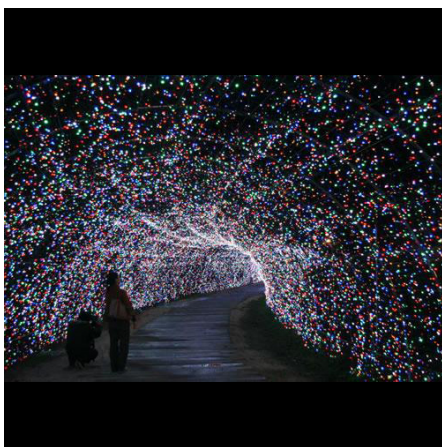

Ce rideau à leds permet de créer une ambiance étoilée grâce aux petites leds réparties sur la surface du rideau. Il constitue une décoration fine et remarquable pour les événements, soirées, shows, bars branchés et boîtes de nuit.

Ce modèle mesure 3 x 6 mètres, avec une densité de 18 leds/mètre carré. Il peut être accroché sur un mur.

Le rideau est protégé par un revêtement antistatique et à l'épreuve du feu (normes UK).

Le contrôleur est doté de 36 programmes pour faire scintiller les étoiles comme bon vous semble. Activation en fonction de la musique ambiante, variation vitesse, intensité, stroboscope, DMX 6 canaux.

- Dimensions : 3 x 6 m
- Taille led : 5 mm
- Densité leds : 18/m carré
- Tension d'entrée : 90 à 260 V AC
- Conformité : CE, RoHS
- Garantie : 1 an

Rideau de leds étoilé 1 couleur 3 x 8 mètres

Référence RIDLHCY238