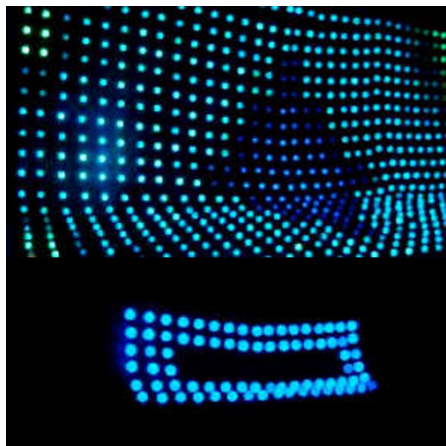

Rideau de leds vidéo 5 x 5.5 mètres - Pixel 20 cm

Référence RID555P20

Ce rideau à leds est un élément de décoration de premier choix pour les évènements, soirées, shows, bars branchés et boîtes de nuit.

Ce rideau à led est totalement dynamique et permet d'afficher des animations de lumière colorée sur toute la surface du rideau.

Ce modèle mesure 5 x 5.5 mètres, avec une taille de pixel de 20 cm (24 leds/mètre carré), soit 660 leds multicolores au total.