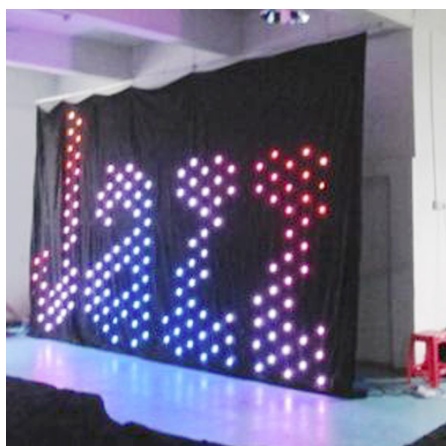

Rideau de leds vidéo 3 x 6 mètres - Pixel 20 cm

Référence RID306P20

Ce rideau à leds est un élément de décoration de premier choix pour les évènements, soirées, shows, bars branchés et boîtes de nuit.

Ce rideau à led est totalement dynamique et permet d'afficher des animations de lumière colorée sur toute la surface du rideau.

Ce modèle mesure 3 x 6 mètres, avec une taille de pixel de 20 cm (24 leds/mètre carré), soit 435 leds multicolores au total. Il peut être accroché sur un mur.

Le rideau est protégé par un revêtement antistatique et à l'épreuve du feu (normes UK).

Pour une bonne visualisation de cette fonctionnalité, il est fortement conseillé d'utiliser un rideau d'au moins 3 x 6 mètres.

Le rideau à leds est livré complet avec :

- 1 rideau à leds
- 1 alimentation
- 1 contrôleur pour piloter le rideau à leds

Rideau de leds vidéo 3 x 6 mètres - Pixel 9 cm

Référence RID306P9

Ce rideau à leds est un élément de décoration de premier choix pour les évènements, soirées, shows, bars branchés et boîtes de nuit.

Ce rideau à led est totalement dynamique et permet d'afficher des animations de lumière colorée sur toute la surface du rideau.