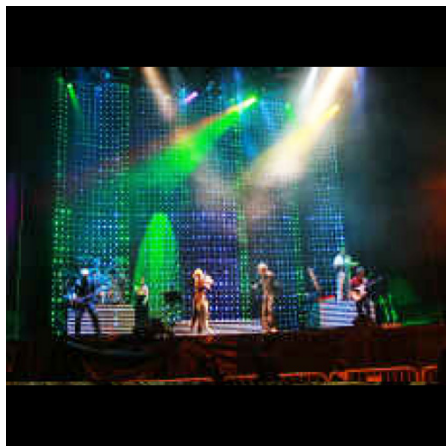

Rideau de leds vidéo 4 x 8 mètres - Pixel 20 cm

Référence RID408P20

Ce rideau à leds est un élément de décoration de premier choix pour les évènements, soirées, shows, bars branchés et boîtes de nuit.

Ce rideau à led est totalement dynamique et permet d'afficher des animations de lumière colorée sur toute la surface du rideau.

Ce modèle mesure 4 x 8 mètres, avec une taille de pixel de 20 cm (24 leds/mètre carré), soit 780 leds multicolores au total.
Il peut être accroché sur un mur.

Le rideau est protégé par un revêtement antistatique et à l'épreuve du feu (normes UK).

Le contrôleur permet de gérer les animations dynamiques grâce au logiciel fourni. Il est possible d'envoyer des textes, images et vidéos pour les afficher directement sur le rideau.
Notez que le logiciel fonctionne uniquement sur PC et que l'ordinateur doit être connecté au rideau pendant l'utilisation du programme.

Pour une bonne visualisation de cette fonctionnalité, il est fortement conseillé d'utiliser un rideau d'au moins 3 x 6 mètres.

Le rideau à leds est livré complet avec :

- 1 rideau à leds
- 1 alimentation
- 1 contrôleur pour piloter le rideau à leds

Manuel utilisation

Caractéristiques techniques

- Dimensions : 4 x 8 m
- Nombre de leds : 780 RGB
- Taille led : 5 mm
- Taille pixel : 20 cm
- Densité leds : 24/m carré
- Tension d'entrée : 90 à 260 V AC
- Conformité : CE, RoHS
- Garantie : 1 an