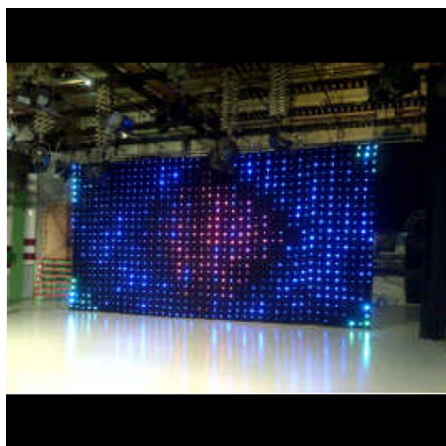

Pour une bonne visualisation de cette fonctionnalité, il est fortement conseillé d'utiliser un rideau d'au moins 3 x 6 mètres.

Le rideau à leds est livré complet avec :

- 1 rideau à leds
- 1 alimentation
- 1 contrôleur pour piloter le rideau à leds

Rideau de leds vidéo 4 x 8 mètres - Pixel 9 cm

Référence RID408P9

Ce rideau à leds est un élément de décoration de premier choix pour les évènements, soirées, shows, bars branchés et boîtes de nuit.

Ce rideau à led est totalement dynamique et permet d'afficher des animations de lumière colorée sur toute la surface du rideau.