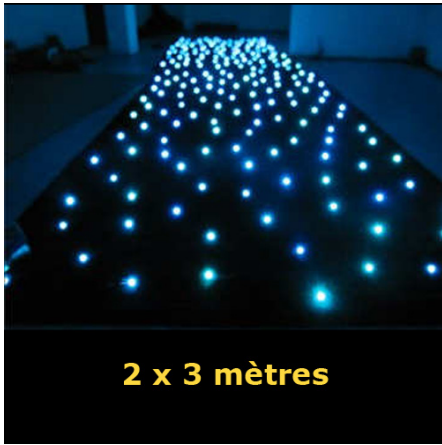

Rideau de leds étoilé 1 couleur 2 x 3 mètres

Référence RIDLHCY223

Ce rideau à leds permet de créer une ambiance étoilée grâce aux petites leds réparties sur la surface du rideau. Il constitue une décoration fine et remarquable pour les événements, soirées, shows, bars branchés et boîtes de nuit.

Ce modèle mesure 2 x 3 mètres, avec une densité de 18 leds/mètre carré. Il peut être accroché sur un mur.

Le rideau est protégé par un revêtement antistatique et à l'épreuve du feu (normes UK).

Le contrôleur est doté de 36 programmes pour faire scintiller les étoiles comme bon vous semble. Activation en fonction de la musique ambiante, variation vitesse, intensité, stroboscope, DMX 6 canaux.

- Dimensions : 2 x 3 m
- Taille led : 5 mm
- Densité leds : 18/m carré
- Tension d'entrée : 90 à 260 V AC
- Conformité : CE, RoHS
- Garantie : 1 an

Rideau de leds étoilé 1 couleur 2 x 4 mètres

Référence RIDLHCY224

Ce modèle mesure 2 x 4 mètres, avec une densité de 18 leds/mètre carré. Il peut être accroché sur un mur.

Le rideau est protégé par un revêtement antistatique et à l'épreuve du feu (normes UK).

Le contrôleur est doté de 36 programmes pour faire scintiller les étoiles comme bon vous semble. Activation en fonction de la musique ambiante, variation vitesse, intensité, stroboscope, DMX 6 canaux.