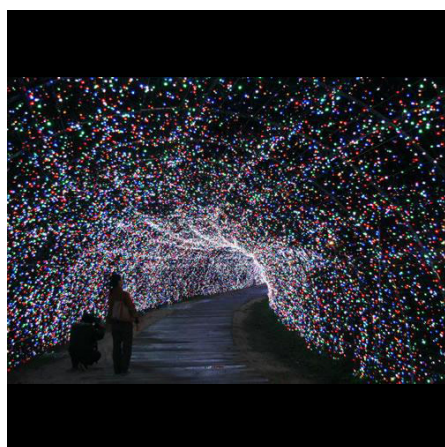

Ce rideau à leds permet de créer une ambiance étoilée grâce aux petites leds réparties sur la surface du rideau. Il constitue une décoration fine et remarquable pour les événements, soirées, shows, bars branchés et boîtes de nuit.

Ce modèle mesure 2 x 4 mètres, avec une densité de 18 leds/mètre carré. Il peut être accroché sur un mur.

Le rideau est protégé par un revêtement antistatique et à l'épreuve du feu (normes UK).

Le contrôleur est doté de 36 programmes pour faire scintiller les étoiles comme bon vous semble. Activation en fonction de la musique ambiante, variation vitesse, intensité, stroboscope, DMX 6 canaux.

- Dimensions : 2 x 4 m
- Taille led : 5 mm
- Densité leds : 18/m carré
- Tension d'entrée : 90 à 260 V AC
- Conformité : CE, RoHS
- Garantie : 1 an

Rideau de leds étoilé 1 couleur 3 x 4 mètres

Référence RIDLHCY234