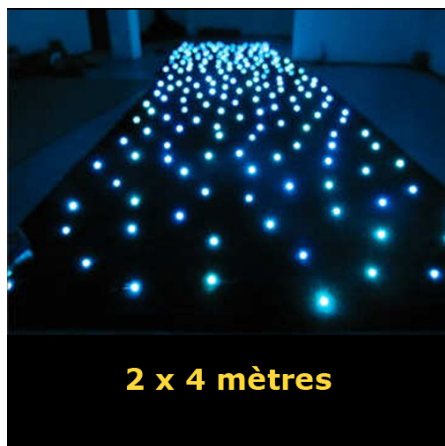

Ce modèle mesure 2 x 3 mètres, avec une densité de 18 leds/mètre carré. Il peut être accroché sur un mur.

Le rideau est protégé par un revêtement antistatique et à l'épreuve du feu (normes UK).

Le contrôleur est doté de 36 programmes pour faire scintiller les étoiles comme bon vous semble. Activation en fonction de la musique ambiante, variation vitesse, intensité, stroboscope, DMX 6 canaux.

- Dimensions : 2 x 3 m
- Taille led : 5 mm
- Densité leds : 18/m carré
- Tension d'entrée : 90 à 260 V AC
- Conformité : CE, RoHS
- Garantie : 1 an

Rideau de leds étoilé 1 couleur 2 x 4 mètres

Référence RIDLHCY224

Ce modèle mesure 2 x 4 mètres, avec une densité de 18 leds/mètre carré. Il peut être accroché sur un mur.

Le rideau est protégé par un revêtement antistatique et à l'épreuve du feu (normes UK).

Le contrôleur est doté de 36 programmes pour faire scintiller les étoiles comme bon vous semble. Activation en fonction de la musique ambiante, variation vitesse, intensité, stroboscope, DMX 6 canaux.

- Dimensions : 2 x 4 m
- Taille led : 5 mm
- Densité leds : 18/m carré
- Tension d'entrée : 90 à 260 V AC
- Conformité : CE, RoHS
- Garantie : 1 an

Rideau de leds étoilé 1 couleur 3 x 4 mètres

Référence RIDLHCY234