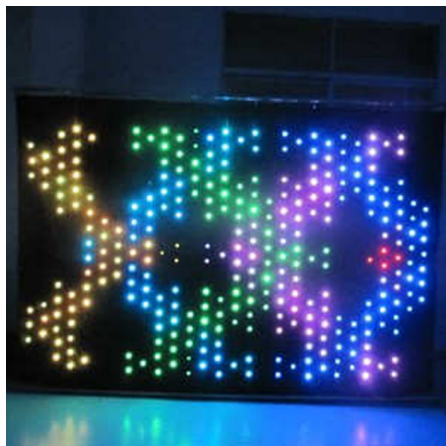

Rideau de leds vidéo 2 x 3 mètres - Pixel 9 cm

Référence RID203P9

Ce rideau à leds est un élément de décoration de premier choix pour les évènements, soirées, shows, bars branchés et boîtes de nuit.

Le rideau à led est totalement dynamique et permet d'afficher des animations de lumière colorée sur toute la surface du rideau.

Le contrôleur permet de gérer les animations dynamiques grâce au logiciel fourni. Il est possible d'envoyer des textes, images et vidéos pour les afficher directement sur le rideau. Notez que le logiciel fonctionne uniquement sur PC et que l'ordinateur doit être connecté au rideau pendant l'utilisation du programme.

Pour une bonne visualisation de cette fonctionnalité, il est fortement conseillé d'utiliser un rideau d'au moins 2 x 4 mètres.

Le rideau à leds est livré complet avec :

- 1 rideau à leds
- 1 alimentation
- 1 contrôleur pour piloter le rideau à leds

Rideau de leds vidéo 2 x 4 mètres - Pixel 20 cm

Référence RID204P20

Ce rideau à leds est un élément de décoration de premier choix pour les évènements, soirées, shows, bars branchés et boîtes de nuit.

Ce rideau à led est totalement dynamique et permet d'afficher des animations de lumière colorée sur toute la surface du rideau.