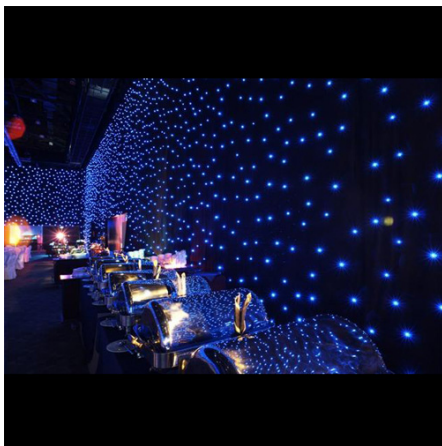

Rideau de leds étoilé 1 couleur 2 x 3 mètres

Référence RIDLHCY223

Ce rideau à leds permet de créer une ambiance étoilée grâce aux petites leds réparties sur la surface du rideau. Il constitue une décoration fine et remarquable pour les événements, soirées, shows, bars branchés et boîtes de nuit.

Ce modèle mesure 2 x 3 mètres, avec une densité de 18 leds/mètre carré. Il peut être accroché sur un mur.

Le rideau est protégé par un revêtement antistatique et à l'épreuve du feu (normes UK).

Le contrôleur est doté de 36 programmes pour faire scintiller les étoiles comme bon vous semble. Activation en fonction de la musique ambiante, variation vitesse, intensité, stroboscope, DMX 6 canaux.

Revêtement anti-feu (norme UK 5852 Part-1).

Le rideau à leds est livré complet avec :

- 1 rideau à leds
- 1 alimentation
- 1 contrôleur pour piloter le rideau à leds

Disponible en 9 couleurs.

Caractéristiques techniques

- Dimensions : 2 x 3 m
- Taille led : 5 mm
- Densité leds : 18/m carré
- Tension d'entrée : 90 à 260 V AC
- Conformité : CE, RoHS
- Garantie : 1 an