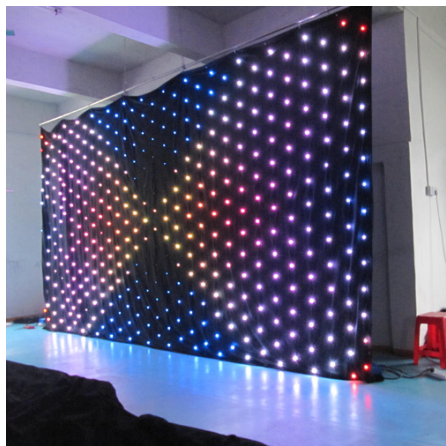

Rideau de leds vidéo 3 x 6 mètres - Pixel 20 cm

Référence RID306P20

Ce rideau à leds est un élément de décoration de premier choix pour les évènements, soirées, shows, bars branchés et boîtes de nuit.

Ce rideau à led est totalement dynamique et permet d'afficher des animations de lumière colorée sur toute la surface du rideau.

Ce modèle mesure 3 x 6 mètres, avec une taille de pixel de 20 cm (24 leds/mètre carré), soit 435 leds multicolores au total. Il peut être accroché sur un mur.

Le rideau est protégé par un revêtement antistatique et à l'épreuve du feu (normes UK).