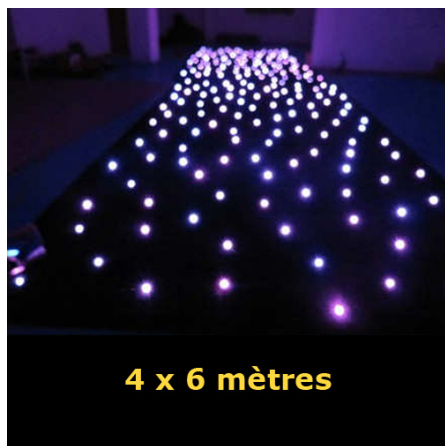

Ce modèle mesure 2 x 3 mètres, avec une densité de 18 leds/mètre carré. Il peut être accroché sur un mur.

Le rideau est protégé par un revêtement antistatique et à l'épreuve du feu (normes UK).

Le contrôleur est doté de 36 programmes pour faire scintiller les étoiles comme bon vous semble. Activation en fonction de la musique ambiante, variation vitesse, intensité, stroboscope, DMX 6 canaux.

Ce modèle mesure 4 x 6 mètres, avec une densité de 18 leds/mètre carré en couleur unique) ou 6 leds/mètre carré (RGB).
Il peut être accroché sur un mur.

Le rideau est protégé par un revêtement antistatique et à l'épreuve du feu (normes UK).

- Dimensions : 4 x 6 m
- Taille led : 5 mm
- Densité leds : 18/m carré
- Tension d'entrée : 90 à 260 V AC
- Conformité : CE, RoHS
- Garantie : 1 an

Rideau de leds étoilé multicolore RGB 2 x 3 mètres

Référence RID3LHCY223