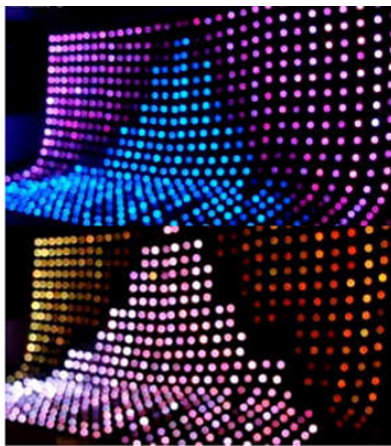

Rideau de leds vidéo 3 x 4 mètres - Pixel 20 cm

Référence RID304P20

Ce rideau à leds est un élément de décoration de premier choix pour les évènements, soirées, shows, bars branchés et boîtes de nuit.

Ce rideau à led est totalement dynamique et permet d'afficher des animations de lumière colorée sur toute la surface du rideau.