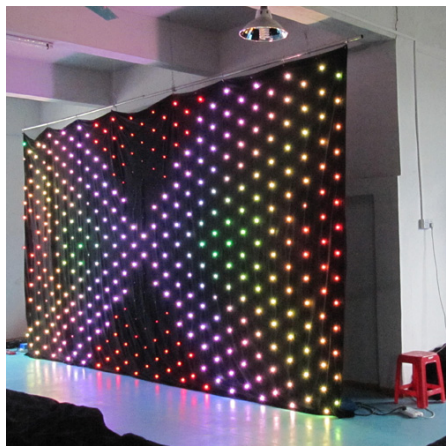

Rideau de leds vidéo 3 x 4 mètres - Pixel 20 cm

Référence RID304P20

Ce rideau à leds est un élément de décoration de premier choix pour les évènements, soirées, shows, bars branchés et boîtes de nuit.

Ce rideau à led est totalement dynamique et permet d'afficher des animations de lumière colorée sur toute la surface du rideau.

Le contrôleur permet de gérer les animations dynamiques grâce au logiciel fourni. Il est possible d'envoyer des textes, images et vidéos pour les afficher directement sur le rideau. Notez que le logiciel fonctionne uniquement sur PC et que l'ordinateur doit être connecté au rideau pendant l'utilisation du programme.

Pour une bonne visualisation de cette fonctionnalité, il est fortement conseillé d'utiliser un rideau d'au moins 3 x 6 mètres.

Le rideau à leds est livré complet avec :

- 1 rideau à leds
- 1 alimentation
- 1 contrôleur pour piloter le rideau à leds

Rideau de leds vidéo 3 x 4 mètres - Pixel 9 cm

Référence RID304P9

Ce rideau à leds est un élément de décoration de premier choix pour les évènements, soirées, shows, bars branchés et boîtes de nuit.

Ce rideau à led est totalement dynamique et permet d'afficher des animations de lumière colorée sur toute la surface du rideau.