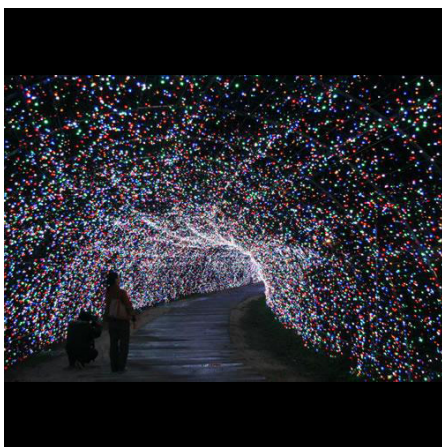

Rideau de leds étoilé 1 couleur 3 x 8 mètres

Référence RIDLHCY238

Ce rideau à leds permet de créer une ambiance étoilée grâce aux petites leds réparties sur la surface du rideau. Il constitue une décoration fine et remarquable pour les événements, soirées, shows, bars branchés et boîtes de nuit.

Ce modèle mesure 3 x 8 mètres, avec une densité de 18 leds/mètre carré. Il peut être accroché sur un mur.

Le rideau est protégé par un revêtement antistatique et à l'épreuve du feu (normes UK).

Le contrôleur est doté de 36 programmes pour faire scintiller les étoiles comme bon vous semble. Activation en fonction de la musique ambiante, variation vitesse, intensité, stroboscope, DMX 6 canaux.

Revêtement anti-feu (norme UK 5852 Part-1).

Le rideau à leds est livré complet avec :

- 1 rideau à leds
- 1 alimentation
- 1 contrôleur pour piloter le rideau à leds

Disponible en 9 couleurs.

Caractéristiques techniques

- Dimensions : 3 x 8 m
- Taille led : 5 mm
- Densité leds : 18/m carré
- Tension d'entrée : 90 à 260 V AC
- Conformité : CE, RoHS
- Garantie : 1 an