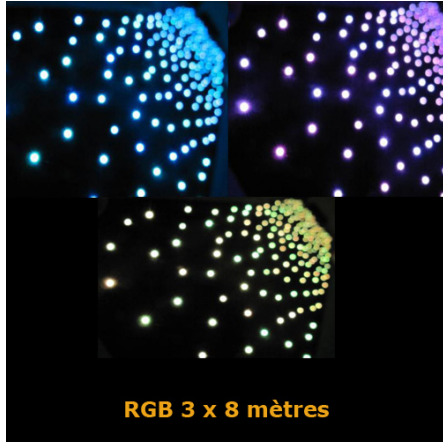

Ce modèle mesure 3 x 6 mètres, avec une densité de 6 leds/mètre carré. Il peut être accroché sur un mur.

Le rideau est protégé par un revêtement antistatique et à l'épreuve du feu (normes UK).

Le contrôleur est doté de 29 programmes pour faire scintiller les étoiles comme bon vous semble. Activation en fonction de la musique ambiante, variation vitesse, intensité, stroboscope, DMX 6 canaux.

Revêtement anti-feu (norme UK 5852 Part-1).

Le rideau à leds est livré complet avec :

- 1 rideau à leds
- 1 alimentation
- 1 contrôleur pour piloter le rideau à leds

Caractéristiques techniques

- Dimensions : 3 x 6 m
- Taille led : 5 mm
- Densité leds : 6/m carré
- Tension d'entrée : 90 à 260 V AC
- Conformité : CE, RoHS
- Garantie : 1 an

Rideau de leds étoilé multicolore RGB 3 x 8 mètres

Référence RID3LHCY238

Ce rideau à leds permet de créer une ambiance étoilée multicolore grâce aux petites leds réparties sur la surface du rideau. Il constitue une décoration fine et remarquable pour les événements, soirées, shows, bars branchés et boîtes de nuit.

Ce modèle mesure 3 x 8 mètres, avec une densité de 6 leds/mètre carré. Il peut être accroché sur un mur.

Le rideau est protégé par un revêtement antistatique et à l'épreuve du feu (normes UK).

Le contrôleur est doté de 29 programmes pour faire scintiller les étoiles comme bon vous semble. Activation en fonction de la musique ambiante, variation vitesse, intensité, stroboscope, DMX 6 canaux.