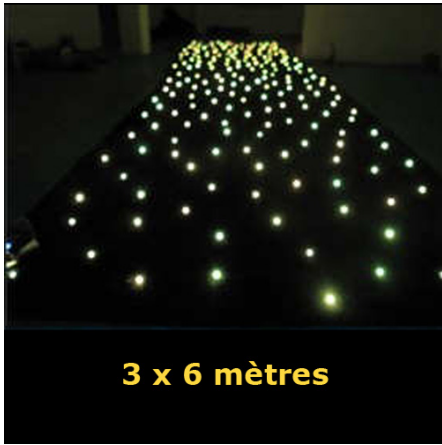

Ce modèle mesure 2 x 3 mètres, avec une densité de 18 leds/mètre carré. Il peut être accroché sur un mur.

Le rideau est protégé par un revêtement antistatique et à l'épreuve du feu (normes UK).

Le contrôleur est doté de 36 programmes pour faire scintiller les étoiles comme bon vous semble. Activation en fonction de la musique ambiante, variation vitesse, intensité, stroboscope, DMX 6 canaux.

- Dimensions : 2 x 3 m
- Taille led : 5 mm
- Densité leds : 18/m carré
- Tension d'entrée : 90 à 260 V AC
- Conformité : CE, RoHS
- Garantie : 1 an

Rideau de leds étoilé 1 couleur 2 x 4 mètres

Référence RIDLHCY224

Ce modèle mesure 3 x 6 mètres, avec une densité de 18 leds/mètre carré. Il peut être accroché sur un mur.

Le rideau est protégé par un revêtement antistatique et à l'épreuve du feu (normes UK).

Le contrôleur est doté de 36 programmes pour faire scintiller les étoiles comme bon vous semble. Activation en fonction de la musique ambiante, variation vitesse, intensité, stroboscope, DMX 6 canaux.

- Dimensions : 3 x 6 m
- Taille led : 5 mm
- Densité leds : 18/m carré
- Tension d'entrée : 90 à 260 V AC
- Conformité : CE, RoHS
- Garantie : 1 an

Rideau de leds étoilé 1 couleur 3 x 8 mètres

Référence RIDLHCY238