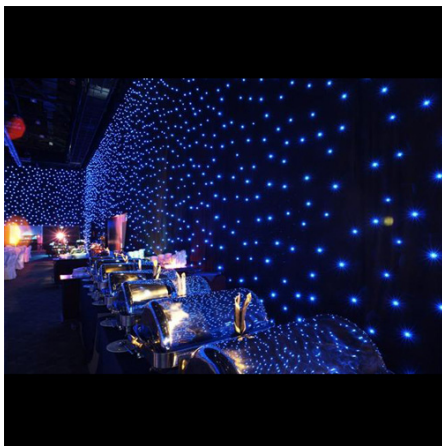

Rideau de leds étoilé 1 couleur 3 x 8 mètres

Référence RIDLHCY238

Ce rideau à leds permet de créer une ambiance étoilée grâce aux petites leds réparties sur la surface du rideau. Il constitue une décoration fine et remarquable pour les événements, soirées, shows, bars branchés et boîtes de nuit.

Ce modèle mesure 3 x 8 mètres, avec une densité de 18 leds/mètre carré. Il peut être accroché sur un mur.

Le rideau est protégé par un revêtement antistatique et à l'épreuve du feu (normes UK).

Le contrôleur est doté de 36 programmes pour faire scintiller les étoiles comme bon vous semble. Activation en fonction de la musique ambiante, variation vitesse, intensité, stroboscope, DMX 6 canaux.

Revêtement anti-feu (norme UK 5852 Part-1).

Le rideau à leds est livré complet avec :

- 1 rideau à leds
- 1 alimentation
- 1 contrôleur pour piloter le rideau à leds

Disponible en 9 couleurs.

Caractéristiques techniques

- Dimensions : 3 x 8 m
- Taille led : 5 mm
- Densité leds : 18/m carré
- Tension d'entrée : 90 à 260 V AC
- Conformité : CE, RoHS
- Garantie : 1 an