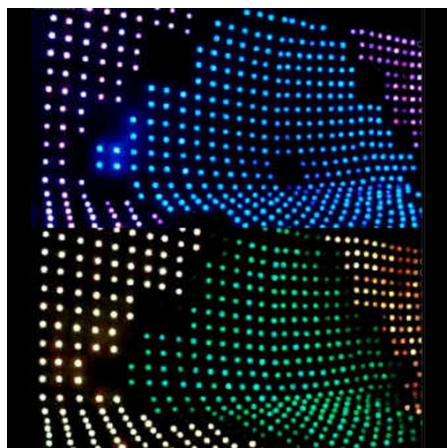

Rideau de leds vidéo 5 x 5.5 mètres - Pixel 9 cm

Référence RID555P9

Ce rideau à leds est un élément de décoration de premier choix pour les évènements, soirées, shows, bars branchés et boîtes de nuit.

Ce rideau à led est totalement dynamique et permet d'afficher des animations de lumière colorée sur toute la surface du rideau.

Ce modèle mesure 5 x 5.5 mètres, avec une taille de pixel de 9 cm (93 leds/mètre carré), soit 2557 leds multicolores au total. Il peut être accroché sur un mur.

Le rideau est protégé par un revêtement antistatique et à l'épreuve du feu (normes UK).

Le contrôleur permet de gérer les animations dynamiques grâce au logiciel fourni. Il est possible d'envoyer des textes, images et vidéos pour les afficher directement sur le rideau. Notez que le logiciel fonctionne uniquement sur PC et que l'ordinateur doit être connecté au rideau pendant l'utilisation du programme.

Le rideau à leds est livré complet avec :

- 1 rideau à leds
- 1 alimentation
- 1 contrôleur pour piloter le rideau à leds

Manuel utilisation

Caractéristiques techniques

- Dimensions : 5 x 5.5 m
- Nombre de leds : 2557 RGB
- Taille led : 5 mm
- Taille pixel : 9 cm
- Densité leds : 93/m carré
- Tension d'entrée : 90 à 260 V AC
- Conformité : CE, RoHS
- Garantie : 1 an