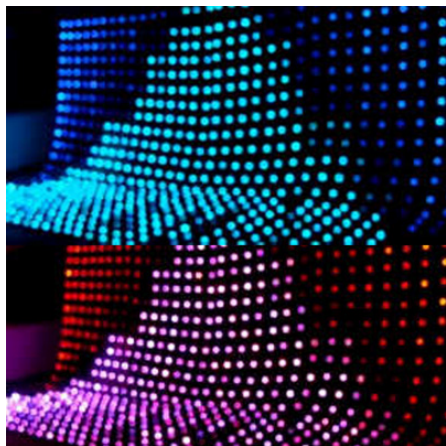

Rideau de leds vidéo 2 x 4 mètres - Pixel 9 cm

Référence RID204P9

Ce rideau à leds est un élément de décoration de premier choix pour les évènements, soirées, shows, bars branchés et boîtes de nuit.

Ce rideau à led est totalement dynamique et permet d'afficher des animations de lumière colorée sur toute la surface du rideau.