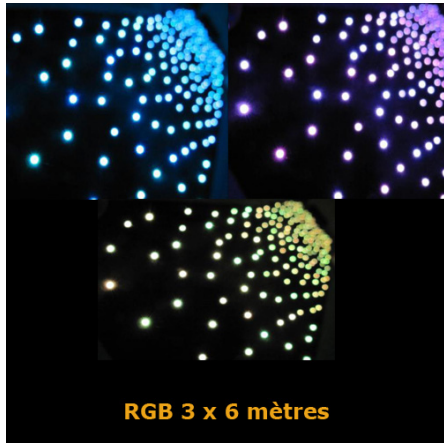

Rideau de leds étoilé multicolore RGB 3 x 6 mètres

Référence RID3LHCY236

Ce rideau à leds permet de créer une ambiance étoilée multicolore grâce aux petites leds réparties sur la surface du rideau. Il constitue une décoration fine et remarquable pour les événements, soirées, shows, bars branchés et boîtes de nuit.

Ce modèle mesure 3 x 6 mètres, avec une densité de 6 leds/mètre carré. Il peut être accroché sur un mur.

Le rideau est protégé par un revêtement antistatique et à l'épreuve du feu (normes UK).

Le contrôleur est doté de 29 programmes pour faire scintiller les étoiles comme bon vous semble. Activation en fonction de la musique ambiante, variation vitesse, intensité, stroboscope, DMX 6 canaux.

Revêtement anti-feu (norme UK 5852 Part-1).

Le rideau à leds est livré complet avec :

- 1 rideau à leds
- 1 alimentation
- 1 contrôleur pour piloter le rideau à leds

Caractéristiques techniques

- Dimensions : 3 x 6 m
- Taille led : 5 mm
- Densité leds : 6/m carré
- Tension d'entrée : 90 à 260 V AC
- Conformité : CE, RoHS
- Garantie : 1 an