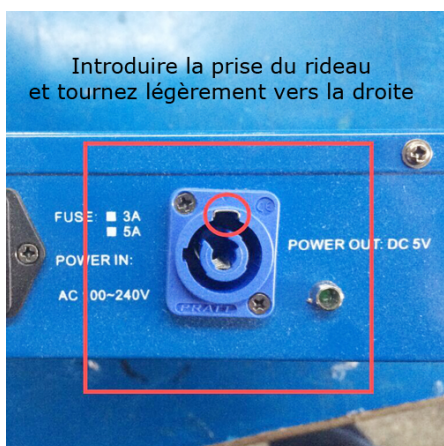

Rideau de leds vidéo 3 x 6 mètres - Pixel 9 cm

Référence RID306P9

Ce rideau à leds est un élément de décoration de premier choix pour les évènements, soirées, shows, bars branchés et boîtes de nuit.

Ce rideau à led est totalement dynamique et permet d'afficher des animations de lumière colorée sur toute la surface du rideau.

Ce modèle mesure 3 x 6 mètres, avec une taille de pixel de 9 cm (93 leds/mètre carré), soit 1682 leds multicolores au total. Il peut être accroché sur un mur.

Le rideau est protégé par un revêtement antistatique et à l'épreuve du feu (normes UK).

Le contrôleur permet de gérer les animations dynamiques grâce au logiciel fourni. Il est possible d'envoyer des textes, images et vidéos pour les afficher directement sur le rideau. Notez que le logiciel fonctionne uniquement sur PC et que l'ordinateur doit être connecté au rideau pendant l'utilisation du programme.

Pour une bonne visualisation de cette fonctionnalité, il est fortement conseillé d'utiliser un rideau d'au moins 2 x 4 mètres.

Le rideau à leds est livré complet avec :

- 1 rideau à leds
- 1 alimentation
- 1 contrôleur pour piloter le rideau à leds

Manuel utilisation

Caractéristiques techniques

- Dimensions : 3 x 6 m
- Nombre de leds : 1682 RGB
- Taille led : 5 mm
- Taille pixel : 9 cm
- Densité leds : 93/m carré
- Tension d'entrée : 90 à 260 V AC
- Conformité : CE, RoHS
- Garantie : 1 an