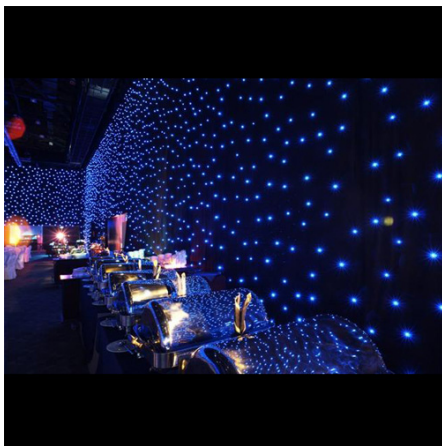

Rideau de leds étoilé 1 couleur 3 x 6 mètres

Référence RIDLHCY236

Ce rideau à leds permet de créer une ambiance étoilée grâce aux petites leds réparties sur la surface du rideau. Il constitue une décoration fine et remarquable pour les événements, soirées, shows, bars branchés et boîtes de nuit.

Ce modèle mesure 3 x 6 mètres, avec une densité de 18 leds/mètre carré. Il peut être accroché sur un mur.

Le rideau est protégé par un revêtement antistatique et à l'épreuve du feu (normes UK).

Le contrôleur est doté de 36 programmes pour faire scintiller les étoiles comme bon vous semble. Activation en fonction de la musique ambiante, variation vitesse, intensité, stroboscope, DMX 6 canaux.

Revêtement anti-feu (norme UK 5852 Part-1).

Le rideau à leds est livré complet avec :

- 1 rideau à leds
- 1 alimentation
- 1 contrôleur pour piloter le rideau à leds

Disponible en 9 couleurs.

Caractéristiques techniques

- Dimensions : 3 x 6 m
- Taille led : 5 mm
- Densité leds : 18/m carré
- Tension d'entrée : 90 à 260 V AC
- Conformité : CE, RoHS
- Garantie : 1 an