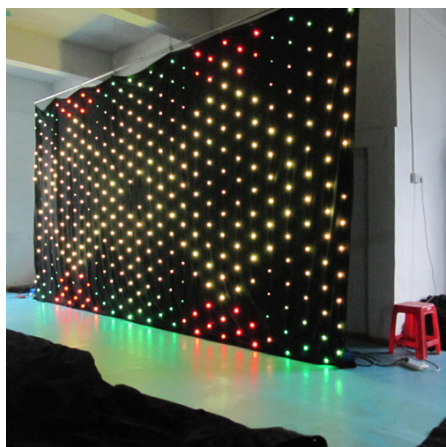

Rideau de leds vidéo 3 x 4 mètres - Pixel 9 cm

Référence RID304P9

Ce rideau à leds est un élément de décoration de premier choix pour les évènements, soirées, shows, bars branchés et boîtes de nuit.

Ce rideau à led est totalement dynamique et permet d'afficher des animations de lumière colorée sur toute la surface du rideau.

Le contrôleur permet de gérer les animations dynamiques grâce au logiciel fourni. Il est possible d'envoyer des textes, images et vidéos pour les afficher directement sur le rideau. Notez que le logiciel fonctionne uniquement sur PC et que l'ordinateur doit être connecté au rideau pendant l'utilisation du programme.

Pour une bonne visualisation de cette fonctionnalité, il est fortement conseillé d'utiliser un rideau d'au moins 2 x 4 mètres.

Le rideau à leds est livré complet avec :

- 1 rideau à leds
- 1 alimentation
- 1 contrôleur pour piloter le rideau à leds

Rideau de leds vidéo 3 x 6 mètres - Pixel 20 cm

Référence RID306P20

Ce rideau à leds est un élément de décoration de premier choix pour les évènements, soirées, shows, bars branchés et boîtes de nuit.

Ce rideau à led est totalement dynamique et permet d'afficher des animations de lumière colorée sur toute la surface du rideau.