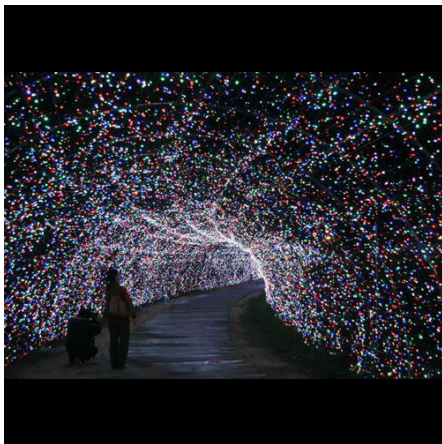

Ce rideau à leds permet de créer une ambiance étoilée grâce aux petites leds réparties sur la surface du rideau. Il constitue une décoration fine et remarquable pour les événements, soirées, shows, bars branchés et boîtes de nuit.

Ce modèle mesure 3 x 4 mètres, avec une densité de 18 leds/mètre carré. Il peut être accroché sur un mur.

Le rideau est protégé par un revêtement antistatique et à l'épreuve du feu (normes UK).

Le contrôleur est doté de 36 programmes pour faire scintiller les étoiles comme bon vous semble. Activation en fonction de la musique ambiante, variation vitesse, intensité, stroboscope, DMX 6 canaux.

- Dimensions : 3 x 4 m
- Taille led : 5 mm
- Densité leds : 18/m carré
- Tension d'entrée : 90 à 260 V AC
- Conformité : CE, RoHS
- Garantie : 1 an

Rideau de leds étoilé 1 couleur 3 x 6 mètres

Référence RIDLHCY236