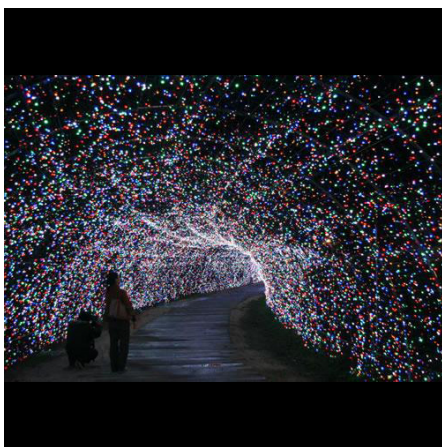

Rideau de leds étoilé 1 couleur 2 x 3 mètres

Référence RIDLHCY223

Ce rideau à leds permet de créer une ambiance étoilée grâce aux petites leds réparties sur la surface du rideau. Il constitue une décoration fine et remarquable pour les événements, soirées, shows, bars branchés et boîtes de nuit.

Ce modèle mesure 2 x 3 mètres, avec une densité de 18 leds/mètre carré. Il peut être accroché sur un mur.

Le rideau est protégé par un revêtement antistatique et à l'épreuve du feu (normes UK).

Le contrôleur est doté de 36 programmes pour faire scintiller les étoiles comme bon vous semble. Activation en fonction de la musique ambiante, variation vitesse, intensité, stroboscope, DMX 6 canaux.

- Dimensions : 2 x 3 m
- Taille led : 5 mm
- Densité leds : 18/m carré
- Tension d'entrée : 90 à 260 V AC
- Conformité : CE, RoHS
- Garantie : 1 an

Rideau de leds étoilé 1 couleur 2 x 4 mètres

Référence RIDLHCY224

Ce rideau à leds permet de créer une ambiance étoilée grâce aux petites leds réparties sur la surface du rideau. Il constitue une décoration fine et remarquable pour les événements, soirées, shows, bars branchés et boîtes de nuit.