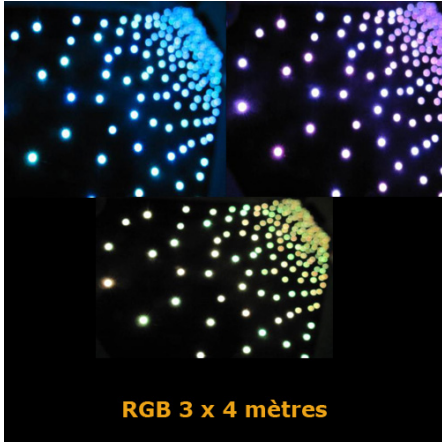

Ce modèle mesure 2 x 4 mètres, avec une densité de 6 leds/mètre carré. Il peut être accroché sur un mur.

Le rideau est protégé par un revêtement antistatique et à l'épreuve du feu (normes UK).

Le contrôleur est doté de 29 programmes pour faire scintiller les étoiles comme bon vous semble. Activation en fonction de la musique ambiante, variation vitesse, intensité, stroboscope, DMX 6 canaux.

Revêtement anti-feu (norme UK 5852 Part-1).

Le rideau à leds est livré complet avec :

- 1 rideau à leds
- 1 alimentation
- 1 contrôleur pour piloter le rideau à leds

Caractéristiques techniques

- Dimensions : 2 x 4 m
- Taille led : 5 mm
- Densité leds : 6/m carré
- Tension d'entrée : 90 à 260 V AC
- Conformité : CE, RoHS
- Garantie : 1 an

Rideau de leds étoilé multicolore RGB 3 x 4 mètres

Référence RID3LHCY234M

Ce rideau à leds permet de créer une ambiance étoilée multicolore grâce aux petites leds réparties sur la surface du rideau. Il constitue une décoration fine et remarquable pour les événements, soirées, shows, bars branchés et boîtes de nuit.

Ce modèle mesure 3 x 4 mètres, avec une densité de 6 leds/mètre carré. Il peut être accroché sur un mur.

Le rideau est protégé par un revêtement antistatique et à l'épreuve du feu (normes UK).

Le contrôleur est doté de 29 programmes pour faire scintiller les étoiles comme bon vous semble. Activation en fonction de la musique ambiante, variation vitesse, intensité, stroboscope, DMX 6 canaux.