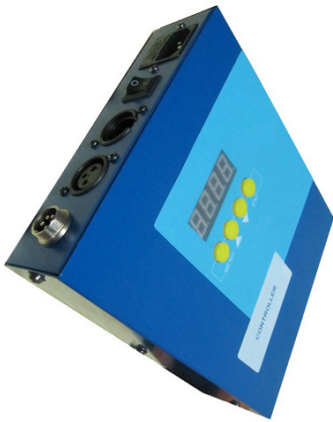

Unité de contrôle pour rideaux de leds RGB

Référence UCRIDLEDRGB

Le contrôleur est doté de 36 programmes pour piloter votre rideau à leds multicolore RGB. Activation en fonction de la musique ambiante, variation vitesse, intensité, stroboscope, DMX 6 canaux.

Disponible en 3 modèles en fonction de la surface du rideau led utilisé :

- jusqu'à 8 m
- jusqu'à 24 m
- jusqu'à 50 m

Un contrôleur ne peut gérer qu'un seul rideau lumineux.

L'unité de contrôle possède 4 boutons pour régler :

- 36 modèles dynamiques et 29 effets
- DMX 512
- Activation sur le rythme de la musique
- Sélection Maître ou esclave