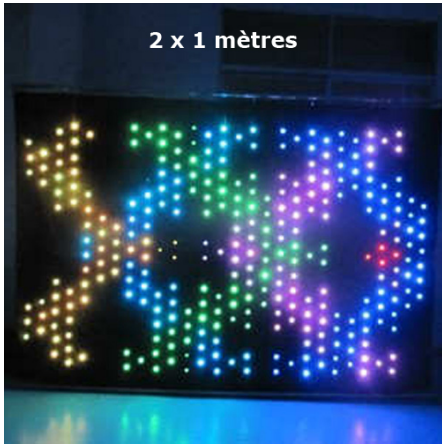

Rideau de leds vidéo 1 x 2 mètres - Pixel 9 cm

Référence LVC102P9

Ce rideau à leds est un élément de décoration de premier choix pour les évènements, soirées, shows, bars branchés et boîtes de nuit.

Le rideau à led est totalement dynamique et permet d'afficher des animations de lumière colorée sur toute la surface du rideau.

Le contrôleur permet de gérer les animations dynamiques grâce au logiciel fourni. Il est possible d'envoyer des textes, images et vidéos pour les afficher directement sur le rideau. Notez que le logiciel fonctionne uniquement sur PC et que l'ordinateur doit être connecté au rideau pendant l'utilisation du programme.

Pour une bonne visualisation de cette fonctionnalité, il est fortement conseillé d'utiliser un rideau d'au moins 2 x 4 mètres.

Le rideau à leds est livré complet avec :

- 1 rideau à leds
- 1 alimentation
- 1 contrôleur pour piloter le rideau à leds

Rideau de leds vidéo 2 x 3 mètres - Pixel 20 cm

Référence RID203P20

Ce rideau à leds est un élément de décoration de premier choix pour les évènements, soirées, shows, bars branchés et boîtes de nuit.

Ce rideau à led est totalement dynamique et permet d'afficher des animations de lumière colorée sur toute la surface du rideau.