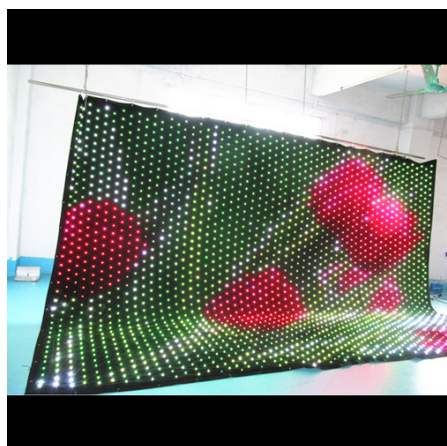

Rideau de leds vidéo 5 x 5.5 mètres - Pixel 9 cm

Référence RID555P9

Ce rideau à leds est un élément de décoration de premier choix pour les évènements, soirées, shows, bars branchés et boîtes de nuit.

Ce rideau à led est totalement dynamique et permet d'afficher des animations de lumière colorée sur toute la surface du rideau.

Ce modèle mesure 5 x 5.5 mètres, avec une taille de pixel de 9 cm (93 leds/mètre carré), soit 2557 leds multicolores au total. Il peut être accroché sur un mur.

Le rideau est protégé par un revêtement antistatique et à l'épreuve du feu (normes UK).

Le contrôleur permet de gérer les animations dynamiques grâce au logiciel fourni. Il est possible d'envoyer des textes, images et vidéos pour les afficher directement sur le rideau. Notez que le logiciel fonctionne uniquement sur PC et que l'ordinateur doit être connecté au rideau pendant l'utilisation du programme.

Le rideau à leds est livré complet avec :

- 1 rideau à leds
- 1 alimentation
- 1 contrôleur pour piloter le rideau à leds

Manuel utilisation

Caractéristiques techniques

- Dimensions : 5 x 5.5 m
- Nombre de leds : 2557 RGB
- Taille led : 5 mm
- Taille pixel : 9 cm
- Densité leds : 93/m carré
- Tension d'entrée : 90 à 260 V AC
- Conformité : CE, RoHS
- Garantie : 1 an