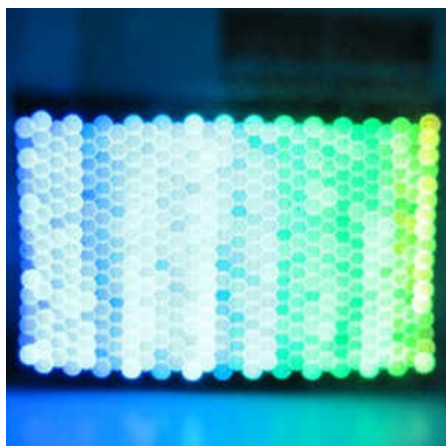

Rideau de leds vidéo 2 x 3 mètres - Pixel 20 cm

Référence RID203P20

Ce rideau à leds est un élément de décoration de premier choix pour les évènements, soirées, shows, bars branchés et boîtes de nuit.

Ce rideau à led est totalement dynamique et permet d'afficher des animations de lumière colorée sur toute la surface du rideau.

Ce modèle mesure 2 x 3 mètres, avec une taille de pixel de 20 cm (24 leds/mètre carré), soit 143 leds multicolores au total. Il peut être accroché sur un mur.

Le rideau est protégé par un revêtement antistatique et à l'épreuve du feu (normes UK).

Le contrôleur permet de gérer les animations dynamiques parmi les 88 programmes intégrés, ou contenus sur une carte mémoire SD préprogrammée en usine selon vos besoins (Nous contacter avant de passer commande).

Le rideau peut fonctionner au son de la musique ambiante ou en DMX.

Pour une bonne visualisation de cette fonctionnalité, il est fortement conseillé d'utiliser un rideau d'au moins 3 x 6 mètres.

Le rideau à leds est livré complet avec :

- 1 rideau à leds
- 1 alimentation
- 1 contrôleur pour piloter le rideau à leds

Manuel utilisation

Caractéristiques techniques

- Dimensions : 2 x 3 m
- Nombre de leds : 143 RGB
- Taille led : 5 mm
- Taille pixel : 20 cm
- Densité leds : 24/m carré
- Tension d'entrée : 90 à 260 V AC
- Conformité : CE, RoHS
- Garantie : 1 an