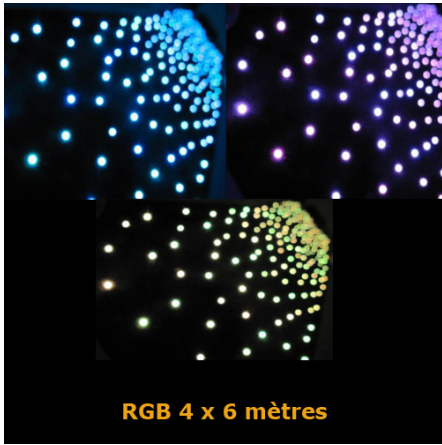

Rideau de leds étoilé multicolore RGB 4 x 6 mètres

Référence RID3LHCY246

Ce rideau à leds permet de créer une ambiance étoilée multicolore grâce aux petites leds réparties sur la surface du rideau. Il constitue une décoration fine et remarquable pour les événements, soirées, shows, bars branchés et boîtes de nuit.

Ce modèle mesure 4 x 6 mètres, avec une densité de 6 leds/mètre carré. Il peut être accroché sur un mur.

Le rideau est protégé par un revêtement antistatique et à l'épreuve du feu (normes UK).

Le contrôleur est doté de 29 programmes pour faire scintiller les étoiles comme bon vous semble. Activation en fonction de la musique ambiante, variation vitesse, intensité, stroboscope, DMX 6 canaux.

Rideau de leds vidéo 1 x 2 mètres - Pixel 9 cm

Référence LVC102P9

Ce rideau à leds est un élément de décoration de premier choix pour les évènements, soirées, shows, bars branchés et boîtes de nuit.

Le rideau à led est totalement dynamique et permet d'afficher des animations de lumière colorée sur toute la surface du rideau.