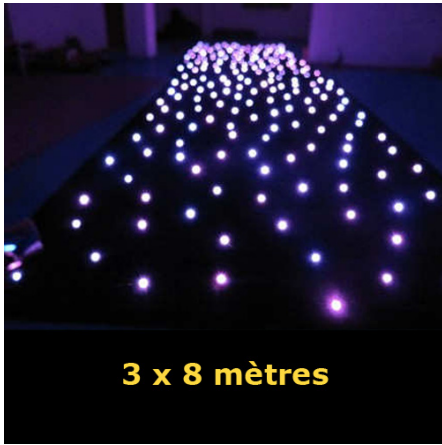

Ce modèle mesure 2 x 3 mètres, avec une densité de 18 leds/mètre carré. Il peut être accroché sur un mur.

Le rideau est protégé par un revêtement antistatique et à l'épreuve du feu (normes UK).

Le contrôleur est doté de 36 programmes pour faire scintiller les étoiles comme bon vous semble. Activation en fonction de la musique ambiante, variation vitesse, intensité, stroboscope, DMX 6 canaux.

Ce modèle mesure 3 x 8 mètres, avec une densité de 18 leds/mètre carré. Il peut être accroché sur un mur.

Le rideau est protégé par un revêtement antistatique et à l'épreuve du feu (normes UK).

Le contrôleur est doté de 36 programmes pour faire scintiller les étoiles comme bon vous semble. Activation en fonction de la musique ambiante, variation vitesse, intensité, stroboscope, DMX 6 canaux.

- Dimensions : 3 x 8 m
- Taille led : 5 mm
- Densité leds : 18/m carré
- Tension d'entrée : 90 à 260 V AC
- Conformité : CE, RoHS
- Garantie : 1 an

Rideau de leds étoilé 4 x 6 mètres

Référence RIDLHCY246

Ce modèle mesure 4 x 6 mètres, avec une densité de 18 leds/mètre carré en couleur unique) ou 6 leds/mètre carré (RGB).
Il peut être accroché sur un mur.

Le rideau est protégé par un revêtement antistatique et à l'épreuve du feu (normes UK).