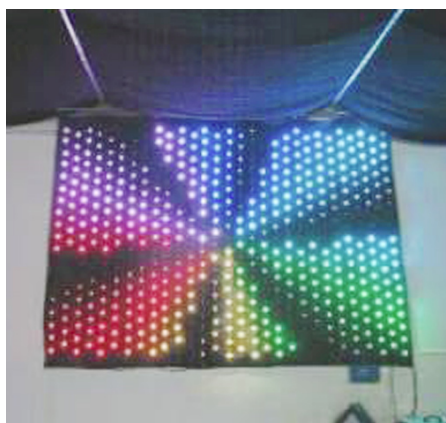

Rideau de leds vidéo 2 x 3 mètres - Pixel 9 cm

Référence RID203P9

Ce rideau à leds est un élément de décoration de premier choix pour les évènements, soirées, shows, bars branchés et boîtes de nuit.

Le rideau à led est totalement dynamique et permet d'afficher des animations de lumière colorée sur toute la surface du rideau.

Le contrôleur permet de gérer les animations dynamiques grâce au logiciel fourni. Il est possible d'envoyer des textes, images et vidéos pour les afficher directement sur le rideau. Notez que le logiciel fonctionne uniquement sur PC et que l'ordinateur doit être connecté au rideau pendant l'utilisation du programme.

Pour une bonne visualisation de cette fonctionnalité, il est fortement conseillé d'utiliser un rideau d'au moins 2 x 4 mètres.

Le rideau à leds est livré complet avec :

- 1 rideau à leds
- 1 alimentation
- 1 contrôleur pour piloter le rideau à leds

Rideau de leds vidéo 2 x 4 mètres - Pixel 20 cm

Référence RID204P20

Ce rideau à leds est un élément de décoration de premier choix pour les évènements, soirées, shows, bars branchés et boîtes de nuit.

Ce rideau à led est totalement dynamique et permet d'afficher des animations de lumière colorée sur toute la surface du rideau.