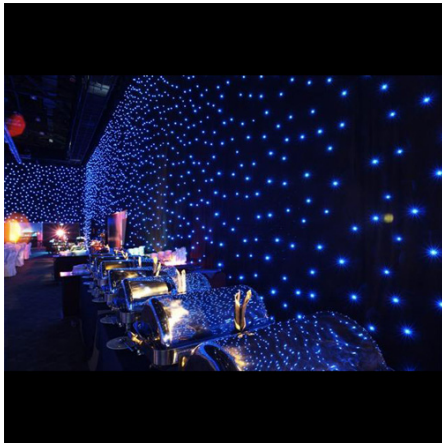

Rideau de leds étoilé 1 couleur 3 x 4 mètres

Référence RIDLHCY234

Ce rideau à leds permet de créer une ambiance étoilée grâce aux petites leds réparties sur la surface du rideau. Il constitue une décoration fine et remarquable pour les événements, soirées, shows, bars branchés et boîtes de nuit.

Ce modèle mesure 3 x 4 mètres, avec une densité de 18 leds/mètre carré. Il peut être accroché sur un mur.

Le rideau est protégé par un revêtement antistatique et à l'épreuve du feu (normes UK).

Le contrôleur est doté de 36 programmes pour faire scintiller les étoiles comme bon vous semble. Activation en fonction de la musique ambiante, variation vitesse, intensité, stroboscope, DMX 6 canaux.

Revêtement anti-feu (norme UK 5852 Part-1).

Le rideau à leds est livré complet avec :

- 1 rideau à leds
- 1 alimentation
- 1 contrôleur pour piloter le rideau à leds

Disponible en 9 couleurs.

Caractéristiques techniques

- Dimensions : 3 x 4 m
- Taille led : 5 mm
- Densité leds : 18/m carré
- Tension d'entrée : 90 à 260 V AC
- Conformité : CE, RoHS
- Garantie : 1 an