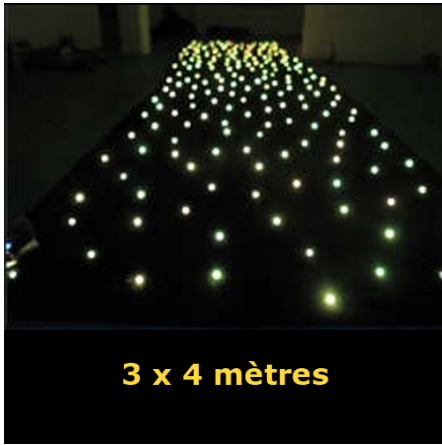

Ce modèle mesure 2 x 3 mètres, avec une densité de 18 leds/mètre carré. Il peut être accroché sur un mur.

Le rideau est protégé par un revêtement antistatique et à l'épreuve du feu (normes UK).

Le contrôleur est doté de 36 programmes pour faire scintiller les étoiles comme bon vous semble. Activation en fonction de la musique ambiante, variation vitesse, intensité, stroboscope, DMX 6 canaux.

- Dimensions : 2 x 3 m
- Taille led : 5 mm
- Densité leds : 18/m carré
- Tension d'entrée : 90 à 260 V AC
- Conformité : CE, RoHS
- Garantie : 1 an

Rideau de leds étoilé 1 couleur 2 x 4 mètres

Référence RIDLHCY224

Ce modèle mesure 3 x 4 mètres, avec une densité de 18 leds/mètre carré. Il peut être accroché sur un mur.

Le rideau est protégé par un revêtement antistatique et à l'épreuve du feu (normes UK).

Le contrôleur est doté de 36 programmes pour faire scintiller les étoiles comme bon vous semble. Activation en fonction de la musique ambiante, variation vitesse, intensité, stroboscope, DMX 6 canaux.

- Dimensions : 3 x 4 m
- Taille led : 5 mm
- Densité leds : 18/m carré
- Tension d'entrée : 90 à 260 V AC
- Conformité : CE, RoHS
- Garantie : 1 an

Rideau de leds étoilé 1 couleur 3 x 6 mètres

Référence RIDLHCY236