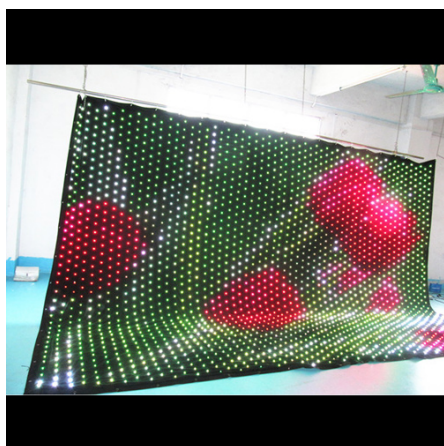

Rideau de leds vidéo 4 x 8 mètres - Pixel 20 cm

Référence RID408P20

Ce rideau à leds est un élément de décoration de premier choix pour les évènements, soirées, shows, bars branchés et boîtes de nuit.

Ce rideau à led est totalement dynamique et permet d'afficher des animations de lumière colorée sur toute la surface du rideau.