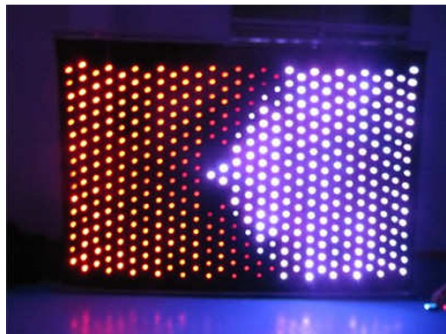

Rideau de leds vidéo 2 x 3 mètres - Pixel 20 cm

Référence RID203P20

Ce rideau à leds est un élément de décoration de premier choix pour les évènements, soirées, shows, bars branchés et boîtes de nuit.

Ce rideau à led est totalement dynamique et permet d'afficher des animations de lumière colorée sur toute la surface du rideau.

Le rideau peut fonctionner au son de la musique ambiante ou en DMX.

Pour une bonne visualisation de cette fonctionnalité, il est fortement conseillé d'utiliser un rideau d'au moins 3 x 6 mètres.

Le rideau à leds est livré complet avec :

Rideau de leds vidéo 2 x 3 mètres - Pixel 9 cm

Référence RID203P9

Ce rideau à leds est un élément de décoration de premier choix pour les évènements, soirées, shows, bars branchés et boîtes de nuit.

Le rideau à led est totalement dynamique et permet d'afficher des animations de lumière colorée sur toute la surface du rideau.