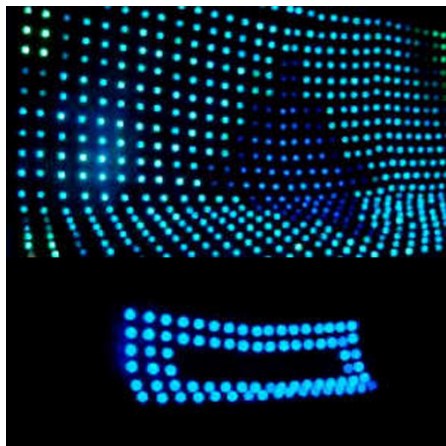

Rideau de leds vidéo 4 x 6 mètres - Pixel 20 cm

Référence RID406P20

Ce rideau à leds est un élément de décoration de premier choix pour les évènements, soirées, shows, bars branchés et boîtes de nuit.

Ce rideau à led est totalement dynamique et permet d'afficher des animations de lumière colorée sur toute la surface du rideau.