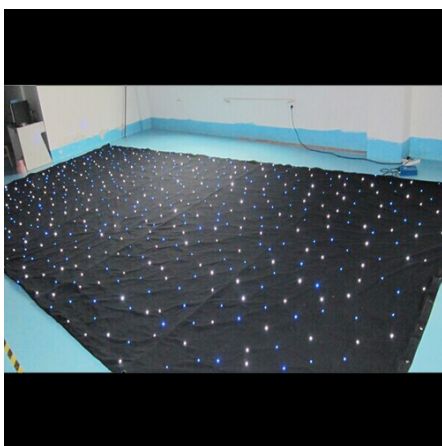

Ce rideau à leds permet de créer une ambiance étoilée grâce aux petites leds réparties sur la surface du rideau. Il constitue une décoration fine et remarquable pour les événements, soirées, shows, bars branchés et boîtes de nuit.

Ce modèle mesure 3 x 6 mètres, avec une densité de 18 leds/mètre carré. Il peut être accroché sur un mur.

Le rideau est protégé par un revêtement antistatique et à l'épreuve du feu (normes UK).

Le contrôleur est doté de 36 programmes pour faire scintiller les étoiles comme bon vous semble. Activation en fonction de la musique ambiante, variation vitesse, intensité, stroboscope, DMX 6 canaux.

- Dimensions : 3 x 6 m
- Taille led : 5 mm
- Densité leds : 18/m carré
- Tension d'entrée : 90 à 260 V AC
- Conformité : CE, RoHS
- Garantie : 1 an

Rideau de leds étoilé 1 couleur 3 x 8 mètres

Référence RIDLHCY238