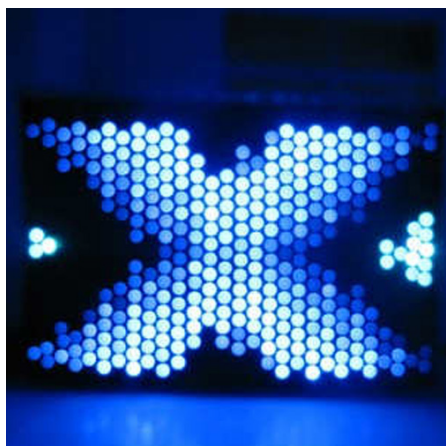

Le contrôleur permet de gérer les animations dynamiques grâce au logiciel fourni. Il est possible d'envoyer des textes, images et vidéos pour les afficher directement sur le rideau. Notez que le logiciel fonctionne uniquement sur PC et que l'ordinateur doit être connecté au rideau pendant l'utilisation du programme.

Pour une bonne visualisation de cette fonctionnalité, il est fortement conseillé d'utiliser un rideau d'au moins 2 x 4 mètres.

Le rideau à leds est livré complet avec :

- 1 rideau à leds
- 1 alimentation
- 1 contrôleur pour piloter le rideau à leds

Rideau de leds vidéo 2 x 4 mètres - Pixel 20 cm

Référence RID204P20

Ce rideau à leds est un élément de décoration de premier choix pour les évènements, soirées, shows, bars branchés et boîtes de nuit.

Ce rideau à led est totalement dynamique et permet d'afficher des animations de lumière colorée sur toute la surface du rideau.