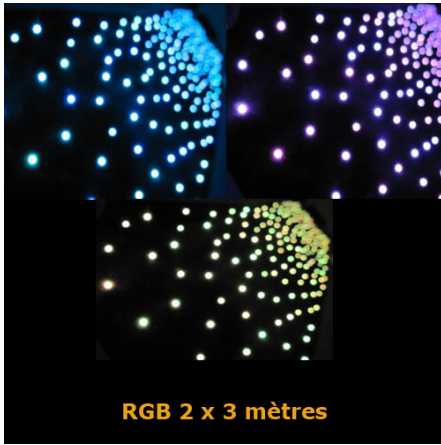

- Dimensions : 4 x 6 m
- Taille led : 5 mm
- Densité leds : 18/m carré
- Tension d'entrée : 90 à 260 V AC
- Conformité : CE, RoHS
- Garantie : 1 an

Rideau de leds étoilé multicolore RGB 2 x 3 mètres

Référence RID3LHCY223

Ce rideau à leds permet de créer une ambiance étoilée multicolore grâce aux petites leds réparties sur la surface du rideau. Il constitue une décoration fine et remarquable pour les événements, soirées, shows, bars branchés et boîtes de nuit.

Ce modèle mesure 2 x 3 mètres, avec une densité de 6 leds/mètre carré. Il peut être accroché sur un mur.

Le rideau est protégé par un revêtement antistatique et à l'épreuve du feu (normes UK).

Le contrôleur est doté de 29 programmes pour faire scintiller les étoiles comme bon vous semble. Activation en fonction de la musique ambiante, variation vitesse, intensité, stroboscope, DMX 6 canaux.

Revêtement anti-feu (norme UK 5852 Part-1).

Le rideau à leds est livré complet avec :

- 1 rideau à leds
- 1 alimentation
- 1 contrôleur pour piloter le rideau à leds

Caractéristiques techniques

- Dimensions : 2 x 3 m
- Taille led : 5 mm
- Densité leds : 6/m carré
- Tension d'entrée : 90 à 260 V AC
- Conformité : CE, RoHS
- Garantie : 1 an