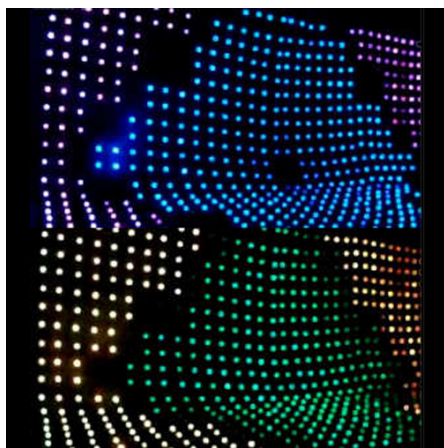

Rideau de leds vidéo 4 x 8 mètres - Pixel 20 cm

Référence RID408P20

Ce rideau à leds est un élément de décoration de premier choix pour les évènements, soirées, shows, bars branchés et boîtes de nuit.

Ce rideau à led est totalement dynamique et permet d'afficher des animations de lumière colorée sur toute la surface du rideau.