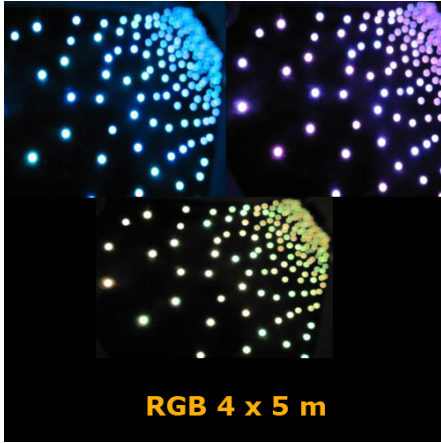

Ce modèle mesure 3 x 8 mètres, avec une densité de 6 leds/mètre carré. Il peut être accroché sur un mur.

Le rideau est protégé par un revêtement antistatique et à l'épreuve du feu (normes UK).

Le contrôleur est doté de 29 programmes pour faire scintiller les étoiles comme bon vous semble. Activation en fonction de la musique ambiante, variation vitesse, intensité, stroboscope, DMX 6 canaux.

Revêtement anti-feu (norme UK 5852 Part-1).

Le rideau à leds est livré complet avec :

- 1 rideau à leds
- 1 alimentation
- 1 contrôleur pour piloter le rideau à leds

Caractéristiques techniques

- Dimensions : 3 x 8 m
- Taille led : 5 mm
- Densité leds : 6/m carré
- Tension d'entrée : 90 à 260 V AC
- Conformité : CE, RoHS
- Garantie : 1 an

Rideau de leds étoilé multicolore RGB 4 x 5 mètres

Référence [RID3LHCY245](#)

Ce rideau à leds permet de créer une ambiance étoilée multicolore grâce aux petites leds réparties sur la surface du rideau. Il constitue une décoration fine et remarquable pour les événements, soirées, shows, bars branchés et boîtes de nuit.

Ce modèle mesure 4 x 5 mètres et dispose de 240 leds. Il peut être accroché sur un mur.

Le rideau est protégé par un revêtement antistatique et à l'épreuve du feu (normes UK).

Le contrôleur est doté de 29 programmes pour faire scintiller les étoiles comme bon vous semble. Activation en fonction de la musique ambiante, variation vitesse, intensité, stroboscope, DMX 6 canaux.