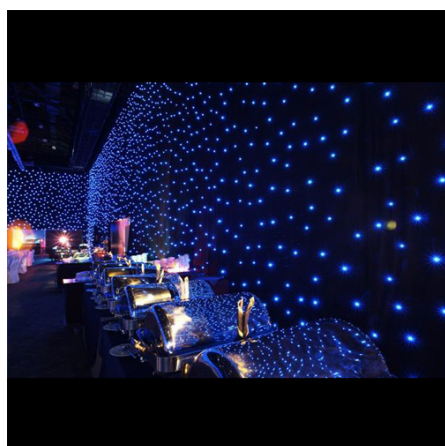

Rideau de leds étoilé 1 couleur 2 x 4 mètres

Référence RIDLHCY224

Ce rideau à leds permet de créer une ambiance étoilée grâce aux petites leds réparties sur la surface du rideau. Il constitue une décoration fine et remarquable pour les événements, soirées, shows, bars branchés et boîtes de nuit.

Ce modèle mesure 2 x 4 mètres, avec une densité de 18 leds/mètre carré. Il peut être accroché sur un mur.

Le rideau est protégé par un revêtement antistatique et à l'épreuve du feu (normes UK).

Le contrôleur est doté de 36 programmes pour faire scintiller les étoiles comme bon vous semble. Activation en fonction de la musique ambiante, variation vitesse, intensité, stroboscope, DMX 6 canaux.

Revêtement anti-feu (norme UK 5852 Part-1).

Le rideau à leds est livré complet avec :

- 1 rideau à leds
- 1 alimentation
- 1 contrôleur pour piloter le rideau à leds

Disponible en 9 couleurs.

Caractéristiques techniques

- Dimensions : 2 x 4 m
- Taille led : 5 mm
- Densité leds : 18/m carré
- Tension d'entrée : 90 à 260 V AC
- Conformité : CE, RoHS
- Garantie : 1 an