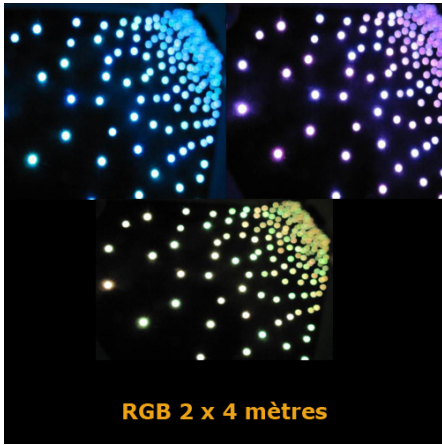

Rideau de leds étoilé multicolore RGB 2 x 4 mètres

Référence RID3LHCY224

Ce rideau à leds permet de créer une ambiance étoilée multicolore grâce aux petites leds réparties sur la surface du rideau. Il constitue une décoration fine et remarquable pour les événements, soirées, shows, bars branchés et boîtes de nuit.

Ce modèle mesure 2 x 4 mètres, avec une densité de 6 leds/mètre carré. Il peut être accroché sur un mur.

Le rideau est protégé par un revêtement antistatique et à l'épreuve du feu (normes UK).

Le contrôleur est doté de 29 programmes pour faire scintiller les étoiles comme bon vous semble. Activation en fonction de la musique ambiante, variation vitesse, intensité, stroboscope, DMX 6 canaux.

Revêtement anti-feu (norme UK 5852 Part-1).

Le rideau à leds est livré complet avec :

- 1 rideau à leds
- 1 alimentation
- 1 contrôleur pour piloter le rideau à leds

Caractéristiques techniques

- Dimensions : 2 x 4 m
- Taille led : 5 mm
- Densité leds : 6/m carré
- Tension d'entrée : 90 à 260 V AC
- Conformité : CE, RoHS
- Garantie : 1 an