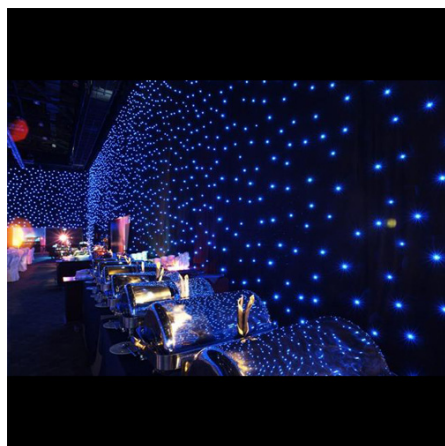

Rideau de leds étoilé 4 x 6 mètres

Référence RIDLHCY246

Ce rideau à leds permet de créer une ambiance étoilée grâce aux petites leds réparties sur la surface du rideau. Il constitue une décoration fine et remarquable pour les événements, soirées, shows, bars branchés et boîtes de nuit.

Ce modèle mesure 4 x 6 mètres, avec une densité de 18 leds/mètre carré en couleur unique) ou 6 leds/mètre carré (RGB).
Il peut être accroché sur un mur.

Le rideau est protégé par un revêtement antistatique et à l'épreuve du feu (normes UK).

Le contrôleur est doté de 36 programmes pour faire scintiller les étoiles comme bon vous semble. Activation en fonction de la musique ambiante, variation vitesse, intensité, stroboscope, DMX 6 canaux.

Revêtement anti-feu (norme UK 5852 Part-1).

Le rideau à leds est livré complet avec :

- 1 rideau à leds
- 1 alimentation
- 1 contrôleur pour piloter le rideau à leds

Disponible en 9 couleurs.

Caractéristiques techniques

- Dimensions : 4 x 6 m
- Taille led : 5 mm
- Densité leds : 18/m carré
- Tension d'entrée : 90 à 260 V AC
- Conformité : CE, RoHS
- Garantie : 1 an